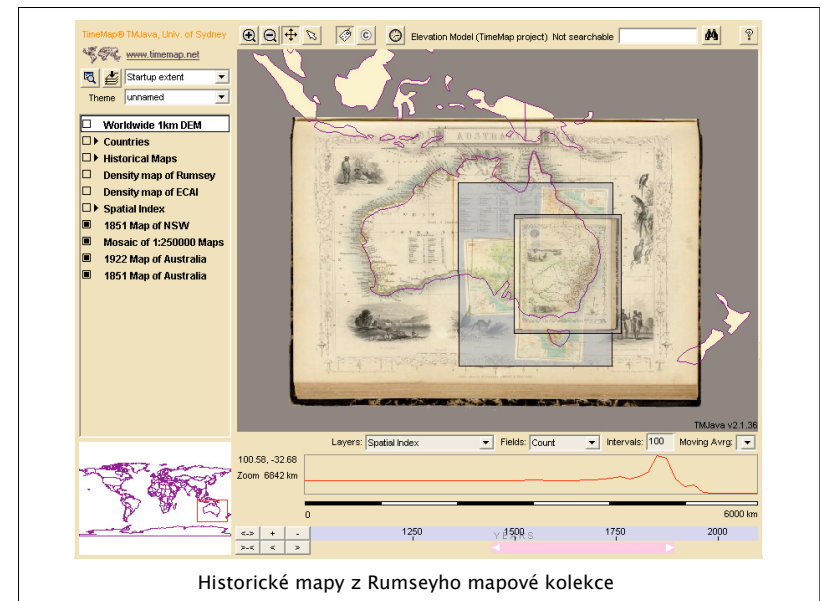

Vzhled a interoperabilita (formáty dat)

- Možnost změny vzhledu i použití
- Data
  - Standalone (DBF, CSV, ShapeFiles)
  - Spojení na databázi (JDBC – Oracle, MySQL) ev. i knihovní systém
- Přímé vkládání map (Zoomify, MrSID, Image Servery), průhlednost
- Načtení i generování animace