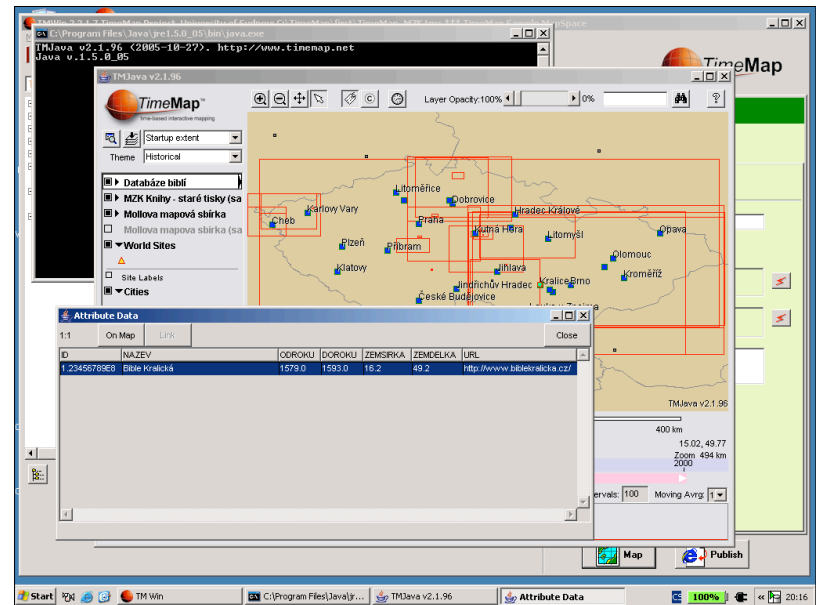

ECAI – Electronic Cultural Atlas Initiative

- Úzké provázání s nástroji TimeMap
- Sběr metadat jedním tlačítkem
- Možnost zjistit pro danou oblast a čas existenci sbírky a její umístění s popisem
- Vlastní data nemusí být nutně volně dostupná
- <http://www.ecai.org/>

Vzhled a interoperabilita (formáty dat)

- Možnost změny vzhledu i použití
- Data
 - Standalone (DBF, CSV, ShapeFiles)
 - Spojení na databázi (JDBC – Oracle, MySQL) ev. i knihovní systém
- Přímé vkládání map (Zoomify, MrSID, Image Servery), průhlednost
- Načtení i generování animace

TimeMap a fondy MZK

- Možnost prohledávat TimeMapem digitalizované mapy z Mollovy sbírky a staré tisky
- Zatím testovací vzorek dat
- Zatím standalone verze TimeMapu
- Bude provázání s knihovním systémem
- <http://timemap.mzk.cz/>

DEMO

Zprovoznění TimeMapu

- Terminologie v projektu (TMWin)
 - MapSpace
 - DataStore
 - Layer
- Data vs. Metadata (XML, Dublin Core)
- Pořizujte do záznamu georeferenci !

Další příbuzná témata

- Nástroje pro digitalizaci a zpracování rozsáhlých bitmap na běžném PC
- Distribuce map na internetu zdarma (Zoomify, Image Servery)
- Použitelná GIS data v českém prostředí
- Dostupné elektronické mapy a dokumenty (Manuscriptorium.cz, GeoLab.cz)
- Možnosti uložení na DataGrid