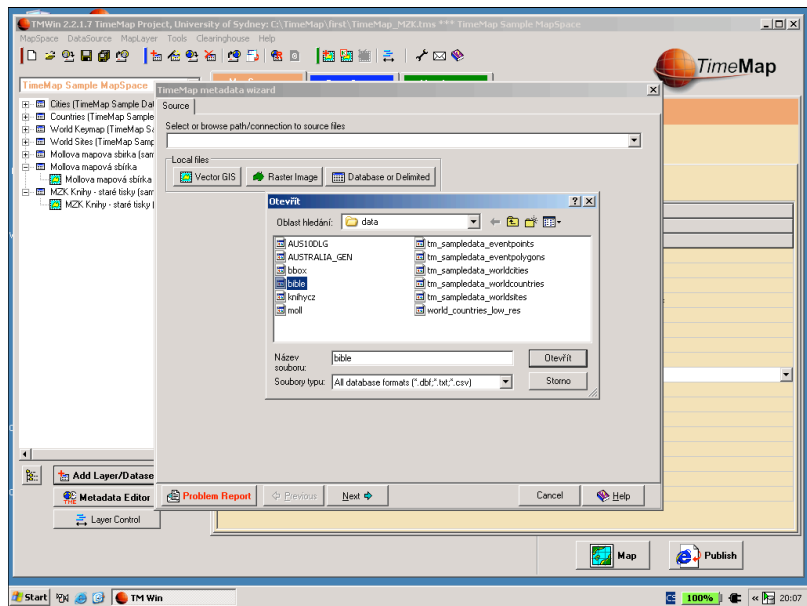

TimeMap a fondy MZK

- Možnost prohledávat TimeMapem digitalizované mapy z Mollovy sbírky a staré tisky
- Zatím testovací vzorek dat
- Zatím standalone verze TimeMapu
- Bude provázání s knihovním systémem
- <http://timemap.mzk.cz/>

DEMO

Zprovoznění TimeMapu

- Terminologie v projektu (TMWin)
 - MapSpace
 - DataStore
 - Layer
- Data vs. Metadata (XML, Dublin Core)
- Pořizujte do záznamu georeferenci !

Další příbuzná témata

- Nástroje pro digitalizaci a zpracování rozsáhlých bitmap na běžném PC
- Distribuce map na internetu zdarma (Zoomify, Image Servery)
- Použitelná GIS data v českém prostředí
- Dostupné elektronické mapy a dokumenty (Manuscriptorium.cz, GeoLab.cz)
- Možnosti uložení na DataGrid