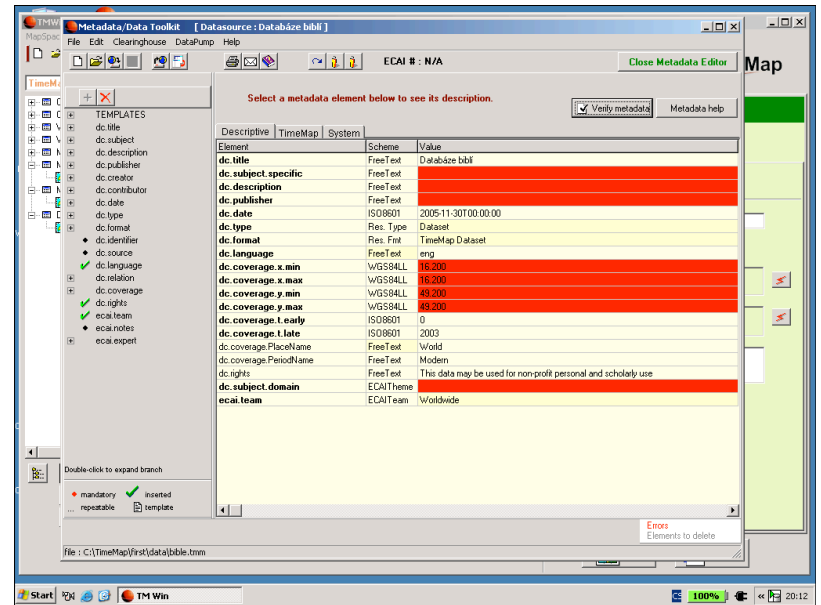

ECAI – Electronic Cultural Atlas Initiative

- Úzké provázání s nástroji TimeMap
- Sběr metadat jedním tlačítkem
- Možnost zjistit pro danou oblast a čas existenci sbírky a její umístění s popisem
- Vlastní data nemusí být nutně volně dostupná
- <http://www.ecai.org/>

Vzhled a interoperabilita (formáty dat)

- Možnost změny vzhledu i použití
- Data
 - Standalone (DBF, CSV, ShapeFiles)
 - Spojení na databázi (JDBC – Oracle, MySQL) ev. i knihovní systém
- Přímé vkládání map (Zoomify, MrSID, Image Servery), průhlednost
- Načtení i generování animace

TimeMap a fondy MZK

- Možnost prohledávat TimeMapem digitalizované mapy z Mollovy sbírky a staré tisky
- Zatím testovací vzorek dat
- Zatím standalone verze TimeMapu
- Bude provázání s knihovním systémem
- <http://timemap.mzk.cz/>

DEMO

Zprovoznění TimeMapu

- Terminologie v projektu (TMWin)
 - MapSpace
 - DataStore
 - Layer
- Data vs. Metadata (XML, Dublin Core)
- Pořizujte do záznamu georeferenci !

Další příbuzná témata

- Nástroje pro digitalizaci a zpracování rozsáhlých bitmap na běžném PC
- Distribuce map na internetu zdarma (Zoomify, Image Servery)
- Použitelná GIS data v českém prostředí
- Dostupné elektronické mapy a dokumenty (Manuscriptorium.cz, GeoLab.cz)
- Možnosti uložení na DataGrid