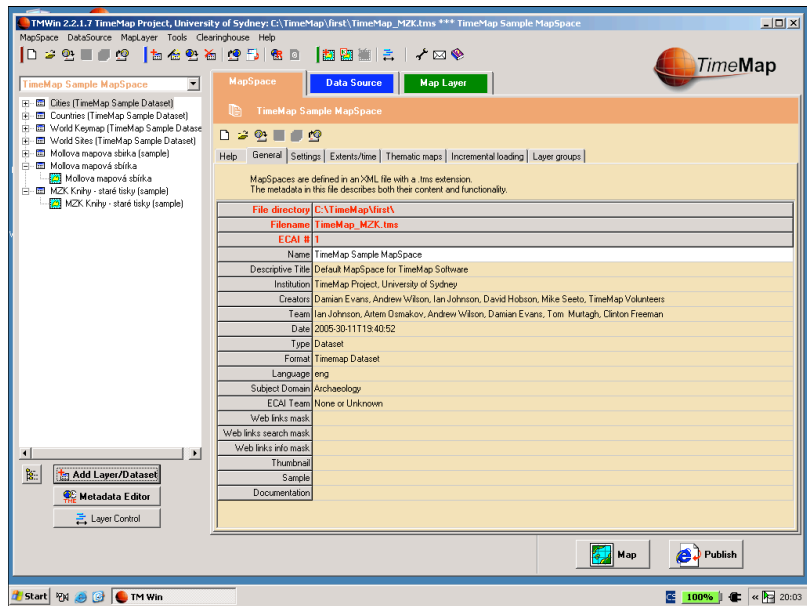

Vzhled a interoperabilita (formáty dat)

- Možnost změny vzhledu i použití
- Data
 - Standalone (DBF, CSV, ShapeFiles)
 - Spojení na databázi (JDBC – Oracle, MySQL) ev. i knihovní systém
- Přímé vkládání map (Zoomify, MrSID, Image Servery), průhlednost
- Načtení i generování animace

TimeMap a fondy MZK

- Možnost prohledávat TimeMapem digitalizované mapy z Mollovy sbírky a staré tisky
- Zatím testovací vzorek dat
- Zatím standalone verze TimeMapu
- Bude provázání s knihovním systémem
- <http://timemap.mzk.cz/>

DEMO

Zprovoznění TimeMapu

- Terminologie v projektu (TMWin)
 - MapSpace
 - DataStore
 - Layer
- Data vs. Metadata (XML, Dublin Core)
- Pořizujte do záznamu georeferenci !

Další příbuzná témata

- Nástroje pro digitalizaci a zpracování rozsáhlých bitmap na běžném PC
- Distribuce map na internetu zdarma (Zoomify, Image Servery)
- Použitelná GIS data v českém prostředí
- Dostupné elektronické mapy a dokumenty (Manuscriptorium.cz, GeoLab.cz)
- Možnosti uložení na DataGrid