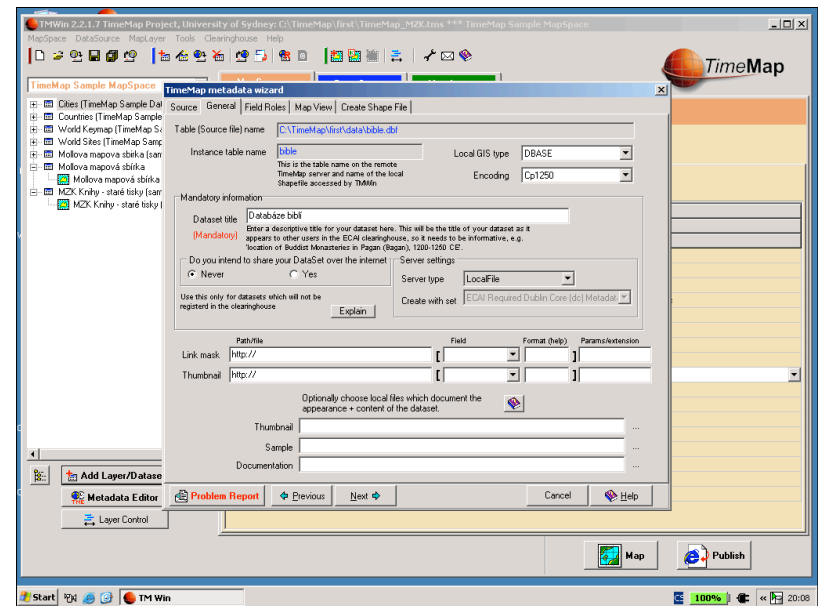

Vzhled a interoperabilita (formáty dat)

- Možnost změny vzhledu i použití
- Data
 - Standalone (DBF, CSV, ShapeFiles)
 - Spojení na databázi (JDBC – Oracle, MySQL) ev. i knihovní systém
- Přímé vkládání map (Zoomify, MrSID, Image Servery), průhlednost
- Načtení i generování animace

TimeMap a fondy MZK

- Možnost prohledávat TimeMapem digitalizované mapy z Mollovy sbírky a staré tisky
- Zatím testovací vzorek dat
- Zatím standalone verze TimeMapu
- Bude provázání s knihovním systémem
- <http://timemap.mzk.cz/>

DEMO

Zprovoznění TimeMapu

- Terminologie v projektu (TMWin)
 - MapSpace
 - DataStore
 - Layer
- Data vs. Metadata (XML, Dublin Core)
- Pořizujte do záznamu georeferenci !

Další příbuzná témata

- Nástroje pro digitalizaci a zpracování rozsáhlých bitmap na běžném PC
- Distribuce map na internetu zdarma (Zoomify, Image Servery)
- Použitelná GIS data v českém prostředí
- Dostupné elektronické mapy a dokumenty (Manuscriptorium.cz, GeoLab.cz)
- Možnosti uložení na DataGrid