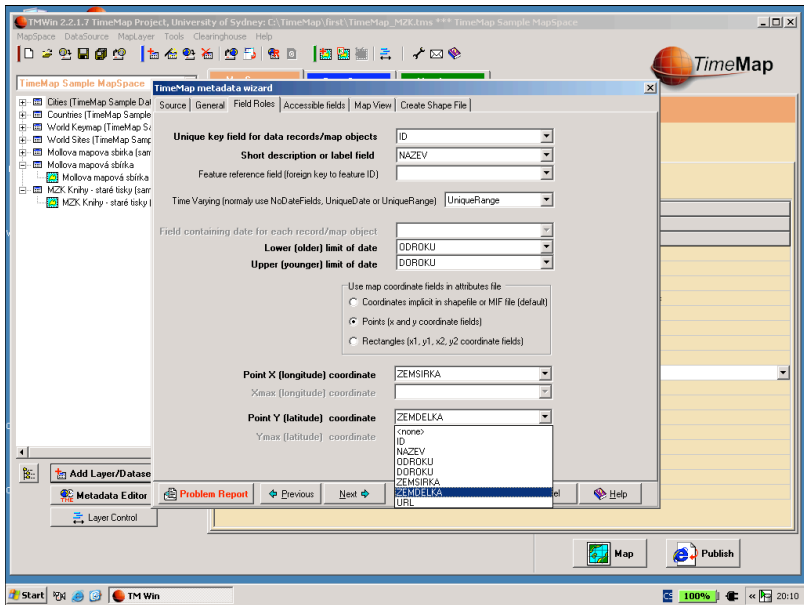

Vzhled a interoperabilita (formáty dat)

- Možnost změny vzhledu i použití
- Data
 - Standalone (DBF, CSV, ShapeFiles)
 - Spojení na databázi (JDBC – Oracle, MySQL) ev. i knihovní systém
- Přímé vkládání map (Zoomify, MrSID, Image Servery), průhlednost
- Načtení i generování animace

TimeMap a fondy MZK

- Možnost prohledávat TimeMapem digitalizované mapy z Mollovy sbírky a staré tisky
- Zatím testovací vzorek dat
- Zatím standalone verze TimeMapu
- Bude provázání s knihovním systémem
- <http://timemap.mzk.cz/>

DEMO

Zprovoznění TimeMapu

- Terminologie v projektu (TMWin)
 - MapSpace
 - DataStore
 - Layer
- Data vs. Metadata (XML, Dublin Core)
- Pořizujte do záznamu georeferenci !

Další příbuzná témata

- Nástroje pro digitalizaci a zpracování rozsáhlých bitmap na běžném PC
- Distribuce map na internetu zdarma (Zoomify, Image Servery)
- Použitelná GIS data v českém prostředí
- Dostupné elektronické mapy a dokumenty (Manuscriptorium.cz, GeoLab.cz)
- Možnosti uložení na DataGrid