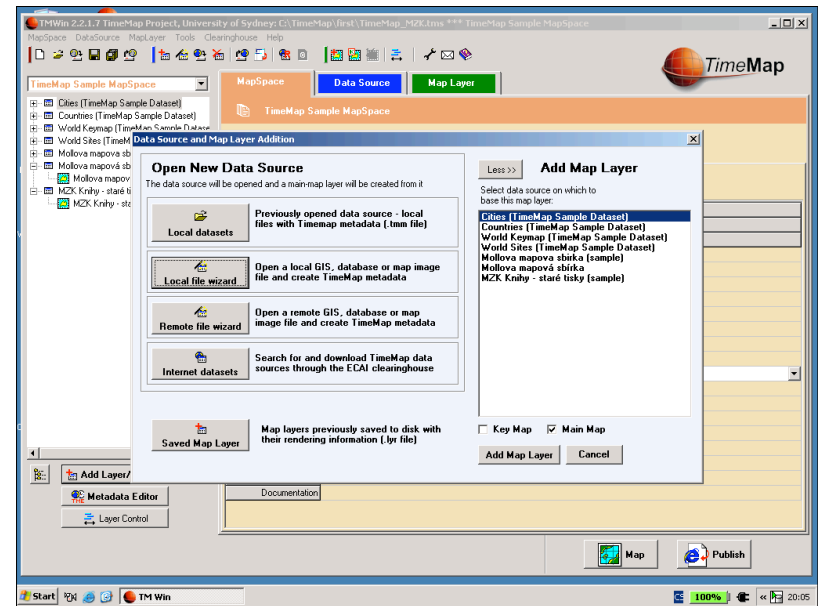

Vzhled a interoperabilita (formáty dat)

- Možnost změny vzhledu i použití
- Data
 - Standalone (DBF, CSV, ShapeFiles)
 - Spojení na databázi (JDBC – Oracle, MySQL) ev. i knihovní systém
- Přímé vkládání map (Zoomify, MrSID, Image Servery), průhlednost
- Načtení i generování animace

TimeMap a fondy MZK

- Možnost prohledávat TimeMapem digitalizované mapy z Mollovy sbírky a staré tisky
- Zatím testovací vzorek dat
- Zatím standalone verze TimeMapu
- Bude provázání s knihovním systémem
- <http://timemap.mzk.cz/>

DEMO

Zprovoznění TimeMapu

- Terminologie v projektu (TMWin)
 - MapSpace
 - DataStore
 - Layer
- Data vs. Metadata (XML, Dublin Core)
- Pořizujte do záznamu georeferenci !

Další příbuzná témata

- Nástroje pro digitalizaci a zpracování rozsáhlých bitmap na běžném PC
- Distribuce map na internetu zdarma (Zoomify, Image Servery)
- Použitelná GIS data v českém prostředí
- Dostupné elektronické mapy a dokumenty (Manuscriptorium.cz, GeoLab.cz)
- Možnosti uložení na DataGrid